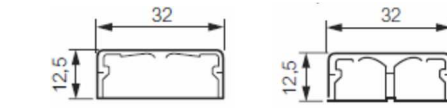

ÁNGULO INTERIOR

DIMENSIONES	CÓDIGO	PVP
MICROCANALES		
7 x 12	636355	0.86€
7 x 12 ADHESIVA	636355	0.86€
10 x 16	636365	0.89€
10 x 16 ADHESIVA	636365	0.89€
MICROCANALES		
12,5 x 20	030221	1.98€
12,5 x 20	030221	1.98€
12,5 x 32	030251	2.42€
12,5 x 32	030251	2.42€
12,5 x 40	033315	3.92€
16 x 16	030191	2.46€
16 x 32	033325	2.64€
16 x 40	033326	3.15€
16 x 60	030291	6.18€
20 x 32	030271	2.59€
20 x 40	030281	3.34€
20 x 60	030291	6.18€
20 x 75	030301	7.14€

TAPA FINAL

DIMENSIONES	CÓDIGO	PVP
MICROCANALES		
7 x 12	636357	0.86€
7 x 12 ADHESIVA	636357	0.86€
10 x 16	636367	0.89€
10 x 16 ADHESIVA	636367	0.89€
MICROCANALES		
12,5 x 20	031202	1.38€
12,5 x 20	031202	1.38€
12,5 x 32	031203	2.05€
12,5 x 32	031203	2.05€
12,5 x 40	031204	2.92€
16 x 18	031205	2.40€
16 x 32	031207	2.35€
16 x 40	031208	2.51€
16 x 60	030290	2.38€
20 x 32	031209	3.10€
20 x 40	031211	3.35€
20 x 60	030290	2.38€
20 x 75	030300	2.56€

DERIVACIÓN

DIMENSIONES	CÓDIGO	PVP
MICROCANALES		
7 x 12	636359	0.87€
7 x 12 ADHESIVA	636359	0.87€
10 x 16	636369	0.92€
10 x 16 ADHESIVA	636369	0.92€
MICROCANALES		
12,5 x 20	030224	2.61€
12,5 x 20	030224	2.61€
12,5 x 32	030254	3.01€
12,5 x 32	030254	3.01€
12,5 x 40	033317	18.92€
16 x 16	030194	3.52€
16 x 32	033330	3.66€
16 x 40	033329	18.92€
16 x 60	030236	25.07€
20 x 32	030274	3.47€
20 x 40	030216	18.57€
20 x 60	030209	5.04€
20 x 75	030218	6.02€