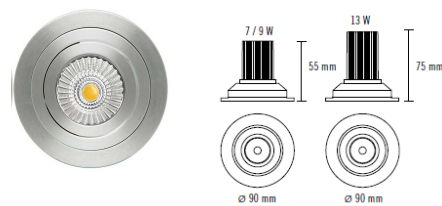

CÓDIGO		PVP	
00231 (660 lm)	INOX S	41.30€	
00231 (960 lm)	INOX S	41.60€	
00231 (1200 lm)	INOX S	44.00€	

Color	CRI / Temp.	Ángulo	Lámpara
0 Blanco	G 827	2 20°	0 660 lm / 7 W
1 Negro	C 830	4 40°	1 960 lm / 9 W
8 Aluminio	N 840	6 60°	2 1200 lm / 13 W
	H 927*		

IP **CR=80/90** 40.000 h 230 V **LED**
300 g 82 mm 30° 1 44

*Bajo demanda