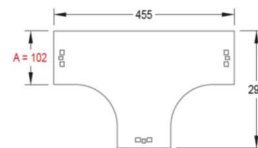

-BANDEJA

DERIVACIÓN "T"

PERFORADA	KG	A (mm)	P.V.R
DHTS0310	0,88	100	88.97€
DHTS0315	1,21	150	94.68€
DHTS0320	1,59	200	115.51€
DHTS0330	2,41	300	131.71€
DHTS0610	0,94	100	97.87€
DHTS0615	1,13	150	105.84€
DHTS0620	1,53	200	127.06€
DHTS0630	2,70	300	137.07€
DHTS0640	3,03	400	254.84€
DHTS0650	4,69	500	365.97€
DHTS0660	6,13	600	418.12€
DHTS0810	1,18	100	151.00€
DHTS0815	1,36	150	166.54€
DHTS0820	1,66	200	189.19€
DHTS0830	2,39	300	223.34€
DHTS0840	3,21	400	251.44€
DHTS0850	4,44	500	411.23€
DHTS0860	5,57	600	508.78€