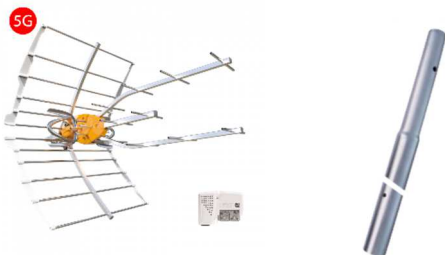

Forma y funcionalidad:
la combinación perfecta.

El inicio de todo.

Nuevas funciones

pág.28

Interruptores regulables.
Cargadores USB.

Disponible en:

CÓDIGO	DESCRIPCIÓN	PVP
TELTG148920	Antena tdt ellipse uhf	94.12€
TELTG2407	Mástil 35 mm2 1.5 metros	16.38€