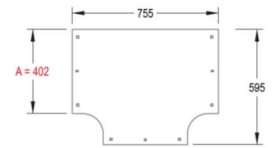

-BANDEJA

DERIVACIÓN "T"

PERFORADA	KG	A (mm)	P.V.R
DHTS0310	0,88	100	88.97€
DHTS0315	1,21	150	94.68€
DHTS0320	1,59	200	115.51€
DHTS0330	2,41	300	131.71€
DHTS0610	0,94	100	97.87€
DHTS0615	1,13	150	105.84€
DHTS0620	1,53	200	127.06€
DHTS0630	2,70	300	137.07€
DHTS0640	3,03	400	254.84€
DHTS0650	4,69	500	365.97€
DHTS0660	6,13	600	418.12€
DHTS0810	1,18	100	151.00€
DHTS0815	1,36	150	166.54€
DHTS0820	1,66	200	189.19€
DHTS0830	2,39	300	223.34€
DHTS0840	3,21	400	251.44€
DHTS0850	4,44	500	411.23€
DHTS0860	5,57	600	508.78€