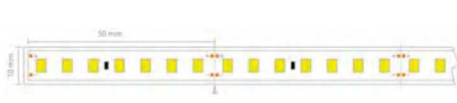

COLOSSEO IP66

CÓDIGO	TEMPERATURA	DENSIDAD	LUMENS	POTENCIA	PVP
21132-G	2700K	140 leds/m	1104 Lm	9.6W	15.08€
21132-C	3000K	140 leds/m	1142 Lm	9.6W	15.08€
21132-N	4000K	140 leds/m	1200 Lm	9.6W	15.08€