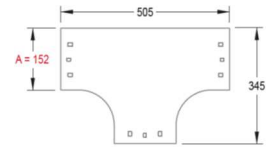

-BANDEJA

DERIVACIÓN "T"

PERFORADA	KG	A (mm)	P.V.R
DHTS0310	0,88	100	88.97€
DHTS0315	1,21	150	94.68€
DHTS0320	1,59	200	115.51€
DHTS0330	2,41	300	131.71€
DHTS0610	0,94	100	97.87€
DHTS0615	1,13	150	105.84€
DHTS0620	1,53	200	127.06€
DHTS0630	2,70	300	137.07€
DHTS0640	3,03	400	254.84€
DHTS0650	4,69	500	365.97€
DHTS0660	6,13	600	418.12€
DHTS0810	1,18	100	151.00€
DHTS0815	1,36	150	166.54€
DHTS0820	1,66	200	189.19€
DHTS0830	2,39	300	223.34€
DHTS0840	3,21	400	251.44€
DHTS0850	4,44	500	411.23€
DHTS0860	5,57	600	508.78€