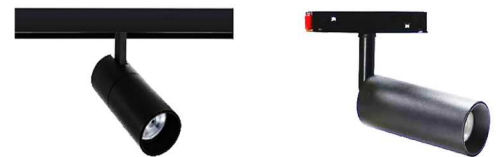

Foco Lineal Carril Magnético OLIVIA

REFERENCIA	W	ACABADO	°K	CARRIL	LM	AxB	PVP	RAEE
FCMON7W840	7	Negro	4000K	Magnético	1000	Ø50x90mm	37,52€	0,08€
FCMON7W830	7	Negro	3000k	Magnético	950	Ø50x90mm	37,52€	0,08€