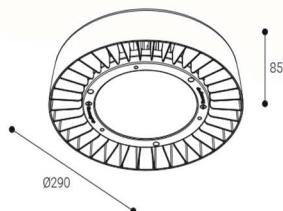

Blok Avant

BLOK AVANT es un equipo industrial para iluminar espacios abiertos. Sus diferentes ópticas optimizan el ahorro en número de luminarias y potencia.

Incorpora regulación analógica 1-10V de serie.

Dispone de un sistema de lentes intercambiables y un reflector de aluminio que se suministran como accesorios.

Disponible en tres ópticas:

- Intensiva (60°)
- Media (90°)
- Extensiva (120°)