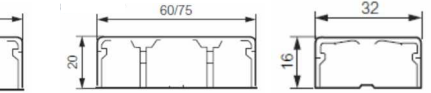

ÁNGULO INTERIOR

DIMENSIONES	CÓDIGO	PVP
MICROCANALES		
7 x 12	636355	0.86€
7 x 12 ADHESIVA	636355	0.86€
10 x 16	636365	0.89€
10 x 16 ADHESIVA	636365	0.89€
MICROCANALES		
12,5 x 20	030221	1.98€
12,5 x 20	030221	1.98€
12,5 x 32	030251	2.42€
12,5 x 32	030251	2.42€
12,5 x 40	033315	3.92€
16 x 16	030191	2.46€
16 x 32	033325	2.64€
16 x 40	033326	3.15€
16 x 60	030291	6.18€
20 x 32	030271	2.59€
20 x 40	030281	3.34€
20 x 60	030291	6.18€
20 x 75	030301	7.14€

TAPA FINAL

DIMENSIONES	CÓDIGO	PVP
MICROCANALES		
7 x 12	636357	0.86€
7 x 12 ADHESIVA	636357	0.86€
10 x 16	636367	0.89€
10 x 16 ADHESIVA	636367	0.89€
MICROCANALES		
12,5 x 20	031202	1.38€
12,5 x 20	031202	1.38€
12,5 x 32	031203	2.05€
12,5 x 32	031203	2.05€
12,5 x 40	031204	2.92€
16 x 18	031205	2.40€
16 x 32	031207	2.35€
16 x 40	031208	2.51€
16 x 60	030290	2.38€
20 x 32	031209	3.10€
20 x 40	031211	3.35€
20 x 60	030290	2.38€
20 x 75	030300	2.56€

DERIVACIÓN

DIMENSIONES	CÓDIGO	PVP
MICROCANALES		
7 x 12	636359	0.87€
7 x 12 ADHESIVA	636359	0.87€
10 x 16	636369	0.92€
10 x 16 ADHESIVA	636369	0.92€
MICROCANALES		
12,5 x 20	030224	2.61€
12,5 x 20	030224	2.61€
12,5 x 32	030254	3.01€
12,5 x 32	030254	3.01€
12,5 x 40	033317	18.92€
16 x 16	030194	3.52€
16 x 32	033330	3.66€
16 x 40	033329	18.92€
16 x 60	030236	25.07€
20 x 32	030274	3.47€
20 x 40	030216	18.57€
20 x 60	030209	5.04€
20 x 75	030218	6.02€