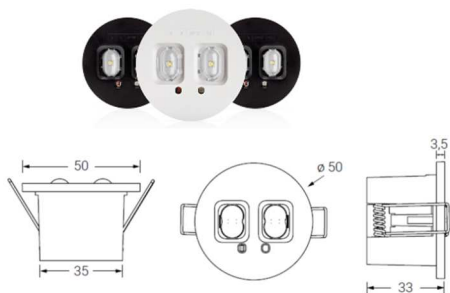

ALUMBRADO DE EMERGENCIA

VIA LED empotrable (no permanente) IP40

CÓDIGO	COM	LUMEN	AUTONOMIA	COLOR	PVP
VSE	-	205 lm	1 h	○	73.98€