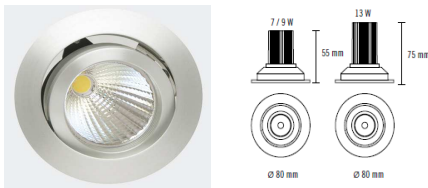

CÓDIGO		PVP	
00230 (660 lm)	INOX S	37.60€	
00230 (960 lm)	INOX S	41.60€	
00230 (1200 lm)	INOX S	44.00€	

Color	CRI / Temp.	Ángulo	Lámpara
0 Blanco	G 827	2 20°	0 660 lm / 7 W
1 Negro	C 830	4 40°	1 960 lm / 9 W
8 Aluminio	N 840	6 60°	2 1200 lm / 13 W
	H 927*		

IP **CR=80/90** 40.000 h 230 V **LED**
300 g 72 mm 30° 1 44

*Bajo demanda