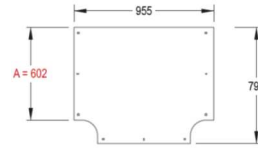

-BANDEJA

DERIVACIÓN "T"

PERFORADA	KG	A (mm)	P.V.R
DHTS0310	0,88	100	88.97€
DHTS0315	1,21	150	94.68€
DHTS0320	1,59	200	115.51€
DHTS0330	2,41	300	131.71€
DHTS0610	0,94	100	97.87€
DHTS0615	1,13	150	105.84€
DHTS0620	1,53	200	127.06€
DHTS0630	2,70	300	137.07€
DHTS0640	3,03	400	254.84€
DHTS0650	4,69	500	365.97€
DHTS0660	6,13	600	418.12€
DHTS0810	1,18	100	151.00€
DHTS0815	1,36	150	166.54€
DHTS0820	1,66	200	189.19€
DHTS0830	2,39	300	223.34€
DHTS0840	3,21	400	251.44€
DHTS0850	4,44	500	411.23€
DHTS0860	5,57	600	508.78€