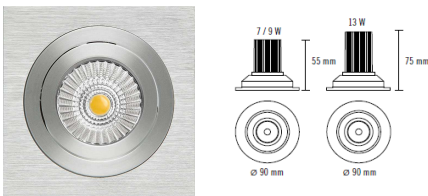

CÓDIGO		PVP	
00241 (660 lm)	INOX S	41.30€	
00241 (960 lm)	INOX S	41.60€	
00241 (1200 lm)	INOX S	44.00€	

Color	CRI / Temp.	Ángulo	Lámpara
0 Blanco	G 827	2 20°	0 660 lm / 7 W
1 Negro	C 830	4 40°	1 960 lm / 9 W
8 Aluminio	N 840	6 60°	2 1200 lm / 13 W
	H 927*		

IP **CR=80/90** 40.000 h 230 V **LED**
300 g 82 mm 30° 1 44

*Bajo demanda