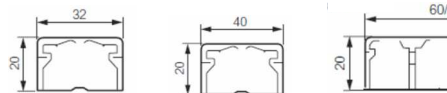

ÁNGULO INTERIOR

DIMENSIONES	CÓDIGO	PVP
MICROCANALES		
7 x 12	636355	0.86€
7 x 12 ADHESIVA	636355	0.86€
10 x 16	636365	0.89€
10 x 16 ADHESIVA	636365	0.89€
MICROCANALES		
12,5 x 20	030221	1.98€
12,5 x 20	030221	1.98€
12,5 x 32	030251	2.42€
12,5 x 32	030251	2.42€
12,5 x 40	033315	3.92€
16 x 16	030191	2.46€
16 x 32	033325	2.64€
16 x 40	033326	3.15€
16 x 60	030291	6.18€
20 x 32	030271	2.59€
20 x 40	030281	3.34€
20 x 60	030291	6.18€
20 x 75	030301	7.14€

TAPA FINAL

DIMENSIONES	CÓDIGO	PVP
MICROCANALES		
7 x 12	636357	0.86€
7 x 12 ADHESIVA	636357	0.86€
10 x 16	636367	0.89€
10 x 16 ADHESIVA	636367	0.89€
MICROCANALES		
12,5 x 20	031202	1.38€
12,5 x 20	031202	1.38€
12,5 x 32	031203	2.05€
12,5 x 32	031203	2.05€
12,5 x 40	031204	2.92€
16 x 18	031205	2.40€
16 x 32	031207	2.35€
16 x 40	031208	2.51€
16 x 60	030290	2.38€
20 x 32	031209	3.10€
20 x 40	031211	3.35€
20 x 60	030290	2.38€
20 x 75	030300	2.56€

DERIVACIÓN

DIMENSIONES	CÓDIGO	PVP
MICROCANALES		
7 x 12	636359	0.87€
7 x 12 ADHESIVA	636359	0.87€
10 x 16	636369	0.92€
10 x 16 ADHESIVA	636369	0.92€
MICROCANALES		
12,5 x 20	030224	2.61€
12,5 x 20	030224	2.61€
12,5 x 32	030254	3.01€
12,5 x 32	030254	3.01€
12,5 x 40	033317	18.92€
16 x 16	030194	3.52€
16 x 32	033330	3.66€
16 x 40	033329	18.92€
16 x 60	030236	25.07€
20 x 32	030274	3.47€
20 x 40	030216	18.57€
20 x 60	030209	5.04€
20 x 75	030218	6.02€