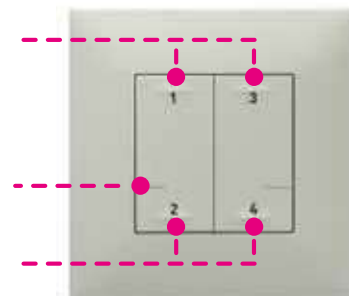

Encuentra toda la información sobre Valena™ Next with Netatmo en el centro de ayuda, disponible en www.legrand.es

Todos los productos se comunican entre sí por medio de radio Zigbee (banda de onda de 2,4 GHz). **Ventaja: ¡una red de malla dinámica!**