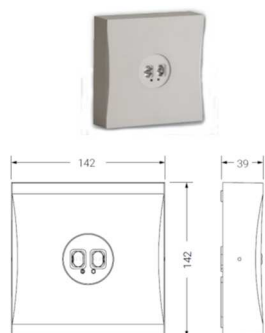

VIA LED superficie (no permanente) IP40

CÓDIGO	COM	LUMEN	AUTONOMIA	COLOR	PVP
VMSE	-	195 lm	1 h	○	73.98€