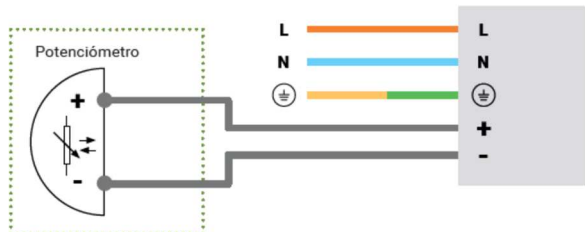

LENTE

Novedad

Suspendido
a techo

Adosado
a techo/pared

100W	201.06€
150W	226.09€
200W	261.21€

Incluye conector
lineal estanco
IP68 de 3 polos

Conector IP68 de dos
polos para la regulación
1-10V no incluido.