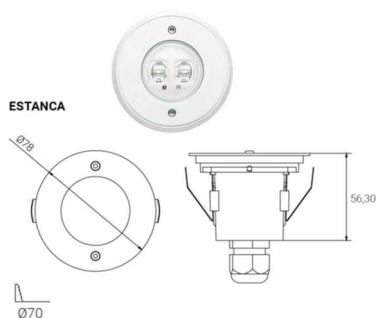

VIA LED estancia IP65 (permanente)

CÓDIGO	COM	LUMEN	AUTONOMIA	COLOR	PVP
VSS	-	190 lm	1 h	○	121.15€