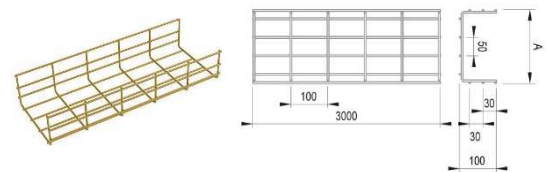

BANDEJA REJILLA METÁLICA PORTACABLES BMPZ 100

CÓDIGO	DESCRIPCIÓN	LONGITUD	P.V.R
ASCBABMPZ1020	Bandeja Met. Portacables 200x100	3	46.62€
ASCBABMPZ1030	Bandeja Met. Portacables 300x100	3	58.57€
ASCBABMPZ1040	Bandeja Met. Portacables 400x100	3	75.00€
ASCBABMPZ1050	Bandeja Met. Portacables 500x100	3	89.97€