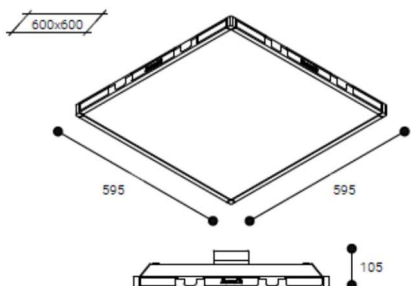

○ Difusor opal