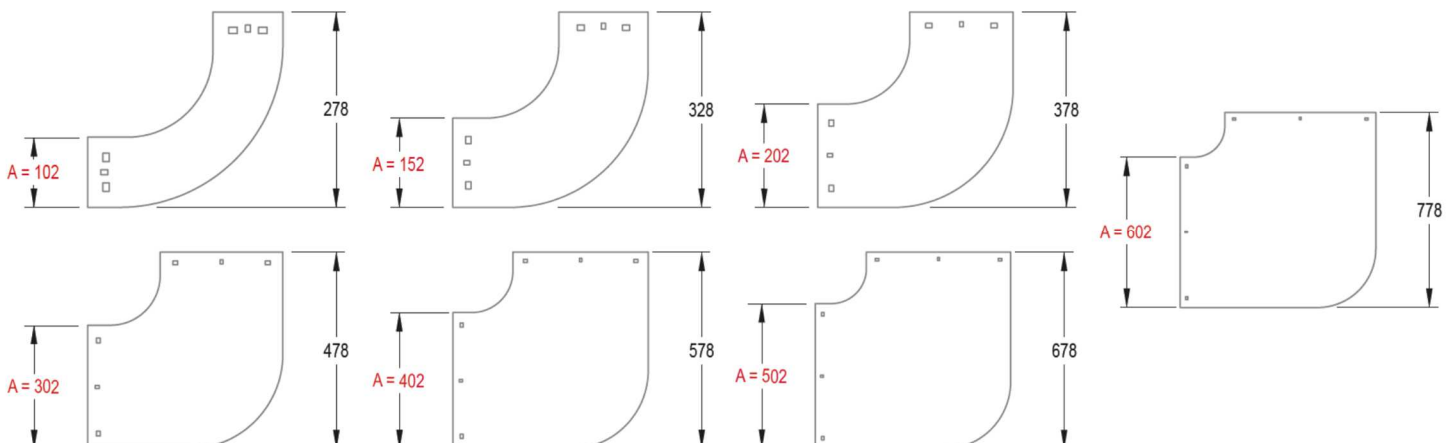

TAPA CURVA HORIZONTAL

TCH9S100	0,32	100	51.88€
TCH9S150	0,51	150	59.23€
TCH9S200	0,74	200	66.43€
TCH9S300	1,31	300	88.36€
TCH9S400	1,96	400	162.97€
TCH9S500	2,72	500	190.03€
TCH9S600	3,70	600	230.77€