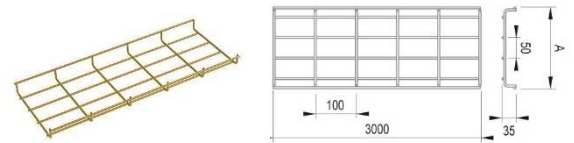

-BANDEJA

BANDEJA REJILLA METÁLICA PORTACABLES BMP 35

CÓDIGO	DESCRIPCIÓN	LONGITUD	P.V.R
ASCBABMPZ310	Bandeja Met. Portacables 100x35	3	15.88€
ASCBABMPZ315	Bandeja Met. Portacables 150x35	3	22.58€
ASCBABMPZ320	Bandeja Met. Portacables 200x35	3	23.58€