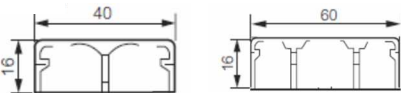

ÁNGULO INTERIOR

DIMENSIONES	CÓDIGO	PVP
MICROCANALES		
7 x 12	636355	0.86€
7 x 12 ADHESIVA	636355	0.86€
10 x 16	636365	0.89€
10 x 16 ADHESIVA	636365	0.89€
MICROCANALES		
12,5 x 20	030221	1.98€
12,5 x 20	030221	1.98€
12,5 x 32	030251	2.42€
12,5 x 32	030251	2.42€
12,5 x 40	033315	3.92€
16 x 16	030191	2.46€
16 x 32	033325	2.64€
16 x 40	033326	3.15€
16 x 60	030291	6.18€
20 x 32	030271	2.59€
20 x 40	030281	3.34€
20 x 60	030291	6.18€
20 x 75	030301	7.14€

TAPA FINAL

DIMENSIONES	CÓDIGO	PVP
MICROCANALES		
7 x 12	636357	0.86€
7 x 12 ADHESIVA	636357	0.86€
10 x 16	636367	0.89€
10 x 16 ADHESIVA	636367	0.89€
MICROCANALES		
12,5 x 20	031202	1.38€
12,5 x 20	031202	1.38€
12,5 x 32	031203	2.05€
12,5 x 32	031203	2.05€
12,5 x 40	031204	2.92€
16 x 18	031205	2.40€
16 x 32	031207	2.35€
16 x 40	031208	2.51€
16 x 60	030290	2.38€
20 x 32	031209	3.10€
20 x 40	031211	3.35€
20 x 60	030290	2.38€
20 x 75	030300	2.56€

DERIVACIÓN

DIMENSIONES	CÓDIGO	PVP
MICROCANALES		
7 x 12	636359	0.87€
7 x 12 ADHESIVA	636359	0.87€
10 x 16	636369	0.92€
10 x 16 ADHESIVA	636369	0.92€
MICROCANALES		
12,5 x 20	030224	2.61€
12,5 x 20	030224	2.61€
12,5 x 32	030254	3.01€
12,5 x 32	030254	3.01€
12,5 x 40	033317	18.92€
16 x 16	030194	3.52€
16 x 32	033330	3.66€
16 x 40	033329	18.92€
16 x 60	030236	25.07€
20 x 32	030274	3.47€
20 x 40	030216	18.57€
20 x 60	030209	5.04€
20 x 75	030218	6.02€