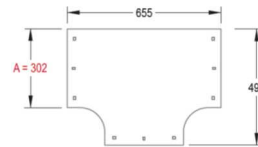

-BANDEJA

DERIVACIÓN "T"

PERFORADA	KG	A (mm)	P.V.R
DHTS0310	0,88	100	88.97€
DHTS0315	1,21	150	94.68€
DHTS0320	1,59	200	115.51€
DHTS0330	2,41	300	131.71€
DHTS0610	0,94	100	97.87€
DHTS0615	1,13	150	105.84€
DHTS0620	1,53	200	127.06€
DHTS0630	2,70	300	137.07€
DHTS0640	3,03	400	254.84€
DHTS0650	4,69	500	365.97€
DHTS0660	6,13	600	418.12€
DHTS0810	1,18	100	151.00€
DHTS0815	1,36	150	166.54€
DHTS0820	1,66	200	189.19€
DHTS0830	2,39	300	223.34€
DHTS0840	3,21	400	251.44€
DHTS0850	4,44	500	411.23€
DHTS0860	5,57	600	508.78€