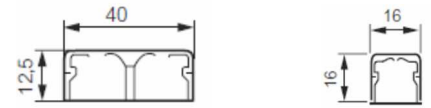

ÁNGULO INTERIOR

DIMENSIONES	CÓDIGO	PVP
MICROCANALES		
7 x 12	636355	0.86€
7 x 12 ADHESIVA	636355	0.86€
10 x 16	636365	0.89€
10 x 16 ADHESIVA	636365	0.89€
MICROCANALES		
12,5 x 20	030221	1.98€
12,5 x 20	030221	1.98€
12,5 x 32	030251	2.42€
12,5 x 32	030251	2.42€
12,5 x 40	033315	3.92€
16 x 16	030191	2.46€
16 x 32	033325	2.64€
16 x 40	033326	3.15€
16 x 60	030291	6.18€
20 x 32	030271	2.59€
20 x 40	030281	3.34€
20 x 60	030291	6.18€
20 x 75	030301	7.14€

TAPA FINAL

DIMENSIONES	CÓDIGO	PVP
MICROCANALES		
7 x 12	636357	0.86€
7 x 12 ADHESIVA	636357	0.86€
10 x 16	636367	0.89€
10 x 16 ADHESIVA	636367	0.89€
MICROCANALES		
12,5 x 20	031202	1.38€
12,5 x 20	031202	1.38€
12,5 x 32	031203	2.05€
12,5 x 32	031203	2.05€
12,5 x 40	031204	2.92€
16 x 18	031205	2.40€
16 x 32	031207	2.35€
16 x 40	031208	2.51€
16 x 60	030290	2.38€
20 x 32	031209	3.10€
20 x 40	031211	3.35€
20 x 60	030290	2.38€
20 x 75	030300	2.56€

DERIVACIÓN

DIMENSIONES	CÓDIGO	PVP
MICROCANALES		
7 x 12	636359	0.87€
7 x 12 ADHESIVA	636359	0.87€
10 x 16	636369	0.92€
10 x 16 ADHESIVA	636369	0.92€
MICROCANALES		
12,5 x 20	030224	2.61€
12,5 x 20	030224	2.61€
12,5 x 32	030254	3.01€
12,5 x 32	030254	3.01€
12,5 x 40	033317	18.92€
16 x 16	030194	3.52€
16 x 32	033330	3.66€
16 x 40	033329	18.92€
16 x 60	030236	25.07€
20 x 32	030274	3.47€
20 x 40	030216	18.57€
20 x 60	030209	5.04€
20 x 75	030218	6.02€