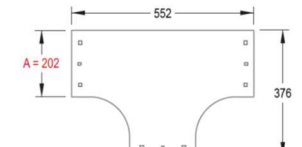

-BANDEJA

DERIVACIÓN "T"

PERFORADA	KG	A (mm)	P.V.R
DHTS0310	0,88	100	88.97€
DHTS0315	1,21	150	94.68€
DHTS0320	1,59	200	115.51€
DHTS0330	2,41	300	131.71€
DHTS0610	0,94	100	97.87€
DHTS0615	1,13	150	105.84€
DHTS0620	1,53	200	127.06€
DHTS0630	2,70	300	137.07€
DHTS0640	3,03	400	254.84€
DHTS0650	4,69	500	365.97€
DHTS0660	6,13	600	418.12€
DHTS0810	1,18	100	151.00€
DHTS0815	1,36	150	166.54€
DHTS0820	1,66	200	189.19€
DHTS0830	2,39	300	223.34€
DHTS0840	3,21	400	251.44€
DHTS0850	4,44	500	411.23€
DHTS0860	5,57	600	508.78€