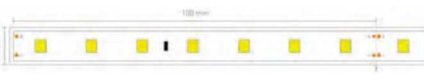

COLOSSEO IP66

CÓDIGO	TEMPERATURA	DENSIDAD	LUMENS	POTENCIA	PVP
21131-G	2700K	70 leds/m	520 Lm	4.8W	12.13€
21131-C	3000K	70 leds/m	539 Lm	4.8W	12.13€
21131-N	4000K	70 leds/m	568 Lm	4.8W	12.13€