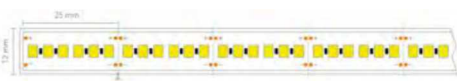

CÓDIGO	TEMPERATURA	DENSIDAD	LUMENS	POTENCIA	PVP
21134-G	2700K	240 leds/m	1480 Lm	19.2W	24.64€
21134-C	3000K	240 leds/m	1536 Lm	19.2W	24.64€
21134-N	4000K	240 leds/m	1651 Lm	19.2W	24.64€