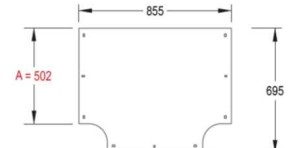

-BANDEJA

DERIVACIÓN "T"

PERFORADA	KG	A (mm)	P.V.R
DHTS0310	0,88	100	88.97€
DHTS0315	1,21	150	94.68€
DHTS0320	1,59	200	115.51€
DHTS0330	2,41	300	131.71€
DHTS0610	0,94	100	97.87€
DHTS0615	1,13	150	105.84€
DHTS0620	1,53	200	127.06€
DHTS0630	2,70	300	137.07€
DHTS0640	3,03	400	254.84€
DHTS0650	4,69	500	365.97€
DHTS0660	6,13	600	418.12€
DHTS0810	1,18	100	151.00€
DHTS0815	1,36	150	166.54€
DHTS0820	1,66	200	189.19€
DHTS0830	2,39	300	223.34€
DHTS0840	3,21	400	251.44€
DHTS0850	4,44	500	411.23€
DHTS0860	5,57	600	508.78€